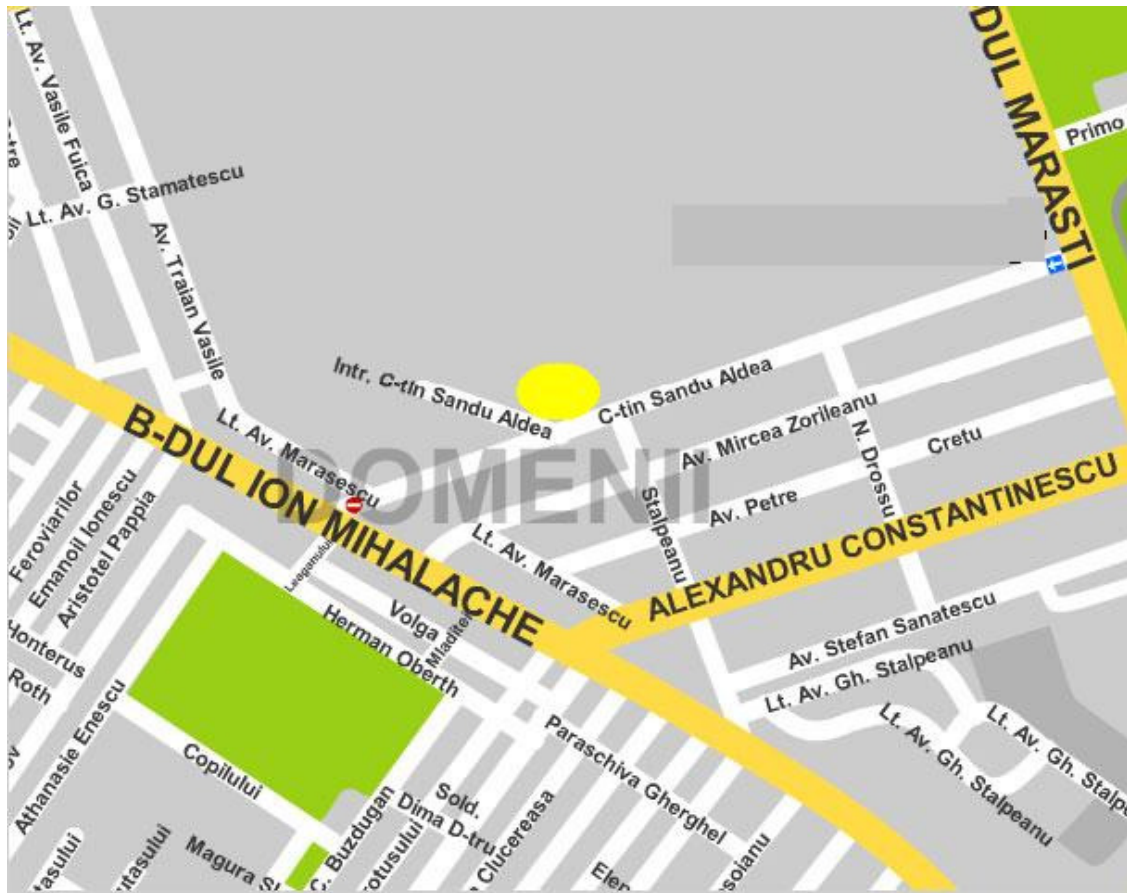

CUM NE PUTETI GASI?

Adresa:

Strada Constantin Sandu-Aldea nr.25, Sector 1, 012061 Bucuresti

Cu masina

Din central Bucurestiului – Bulevardul Lascar Catargiu, Bulevardul Ion Mihalache, Piata Domenii, strada Constantin Sandu-Aldea.

Cu transportul public

Autobuze: 282 -de la Gara de Nord catre Piata Domenii; 300 - de la Piata Romana catre Piata Domenii.